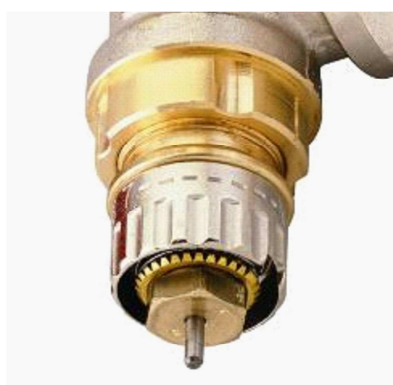

ZAWORY PASUJĄCE

BEZPOŚREDNIO LUB Z ŁĄCZNIKIEM BĘDĄCYM W KOMPLECIE

SCHLÖSSER

HEIMEIER

Inni producenci

DANFOSS RA / RA-N

DANFOSS RAV

DANFOSS RAVL

ZAWORY PASUJĄCE

Z ŁĄCZNIKIEM NIE BĘDĄCYM W KOMPLECIE - OFEROWANYM OSOBNO

Danfoss RTD-N

HERZ M28x1,5

COMAP

GIACOMINI

ZAWORY NIE PASUJĄCE

VARIO TERM