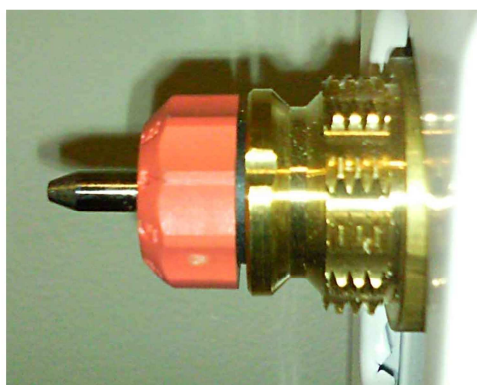

ZAWORY PASUJĄCE

BEZPOŚREDNIO LUB Z ŁĄCZNIKIEM BĘDĄCYM W KOMPLECIE

SCHLÖSSER

HEIMEIER

Inni producenci

DANFOSS RA / RA-N

DANFOSS RAV

DANFOSS RAVL

ZAWORY PASUJĄCE

Z ŁĄCZNIKIEM NIE BĘDĄCYM W KOMPLECIE - OFEROWANYM OSOBNO

Danfoss RTD-N

HERZ M28x1,5

COMAP

GIACOMINI

ZAWORY NIE PASUJĄCE

VARIO TERM